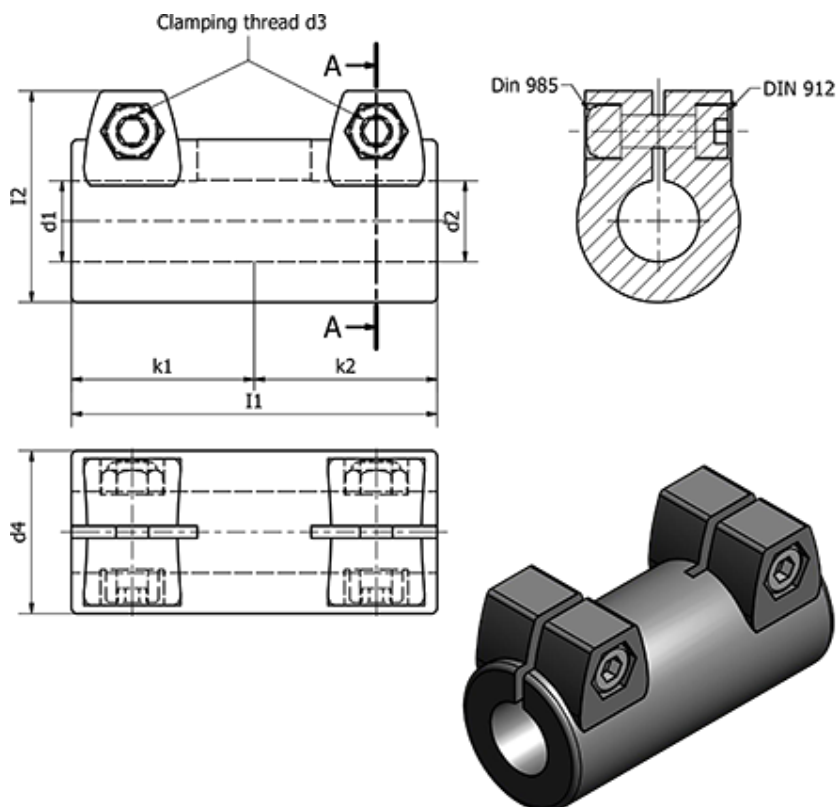

Varenummer: 20242B30B302BL

Beskrivelse: E+G Rørholder - GN 242-B30-B30-2-BL

Mål

$d_1 = B30$

$d_2 = B30$

$d_3 = M8$

$d_4 = 40$

$I_1 = 90$

$I_2 = 52$

$k_1 = 45$

$k_2 = 45$

Spændegreb for $d_3 = GN 911-M8-32$

Vægt (g) = 196